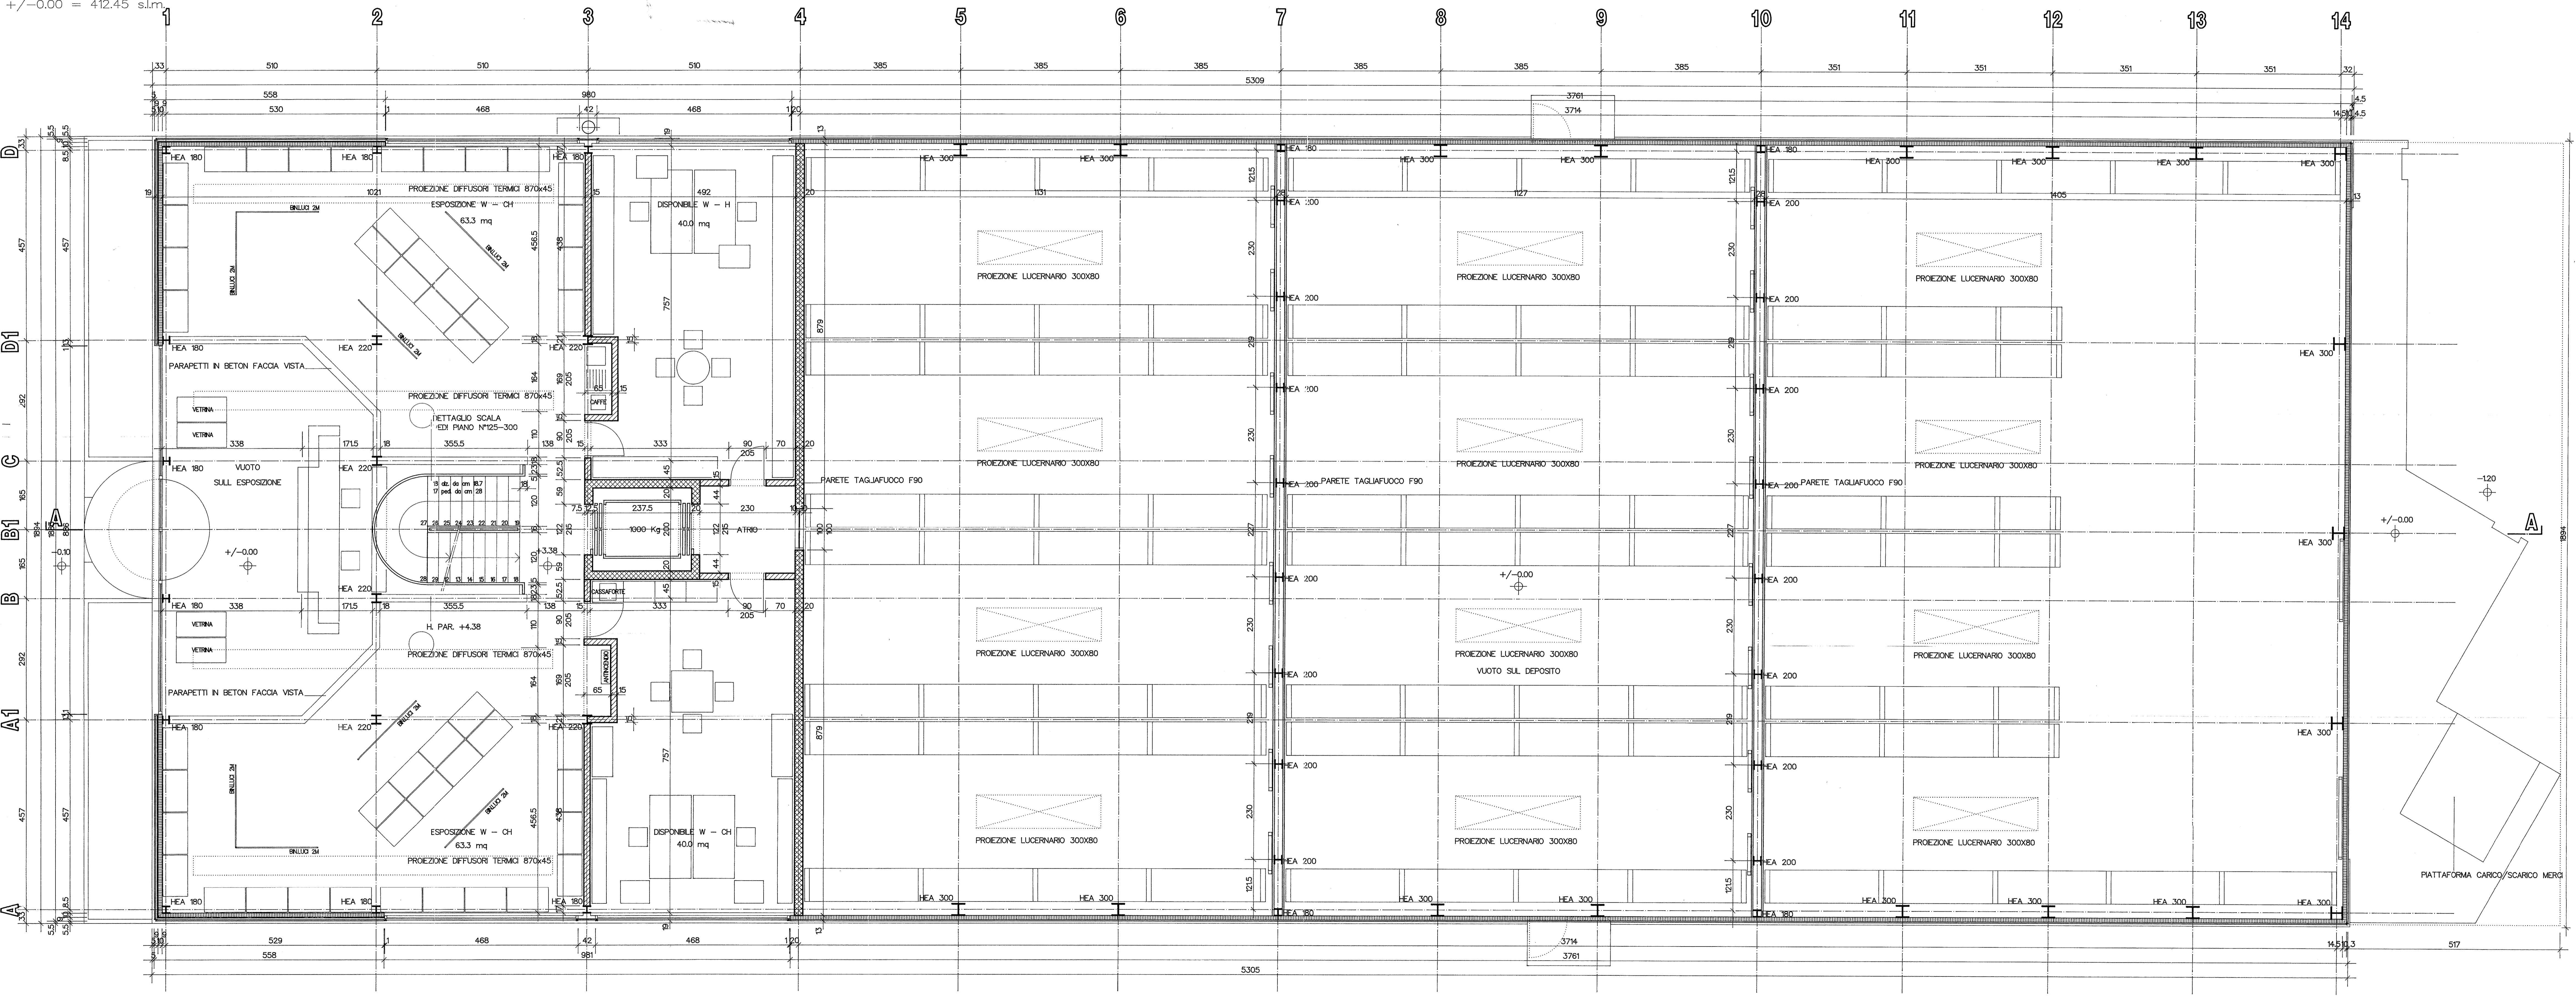

+/-0.00 = 412.45 s.l.m.

PIATTAFORMA CARICO/SCARICO MERCI